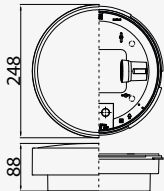

Žiedo spalva	Pagrindo spalva	Gaubtas	Šviestuvų kodai	Gaubtas	Šviestuvų kodai
baltas	baltas	matinis	D.3140M	skaidrus	D.3140
juodas	juodas		D.3140CCM		D.3140CC
sidabrinis	baltas		D.3140SM		D.3140S
auksinis	baltas		D.3140ZM		D.3140Z