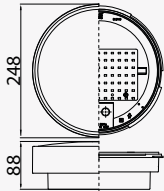

Galingumas-9W		Galingumas-13W	
Natūraliai balta šviesa	Šaltai balta šviesa	Natūraliai balta šviesa	Šaltai balta šviesa

Gaubtas	Žiedo spalva	Pagrindo spalva	Šviestuvų kodai			
matinis	baltas	baltas	D.3140M-BN-9W	D.3140M-BZ-9W	D.3140M-BN-13W	D.3140M-BZ-13W
	juodas	juodas	D.3140CCM-BN-9W	D.3140CCM-BZ-9W	D.3140CCM-BN-13W	D.3140CCM-BZ-13W
	sidabrinis	baltas	D.3140SM-BN-9W	D.3140SM-BZ-9W	D.3140SM-BN-13W	D.3140SM-BZ-13W
	auksinis	baltas	D.3140ZM-BN-9W	D.3140ZM-BZ-9W	D.3140ZM-BN-13W	D.3140ZM-BZ-13W

Gaubtas	Žiedo spalva	Pagrindo spalva	Šviestuvų kodai su judesio davikliu			
matinis	baltas	baltas	D.3140RM-BN-9W	D.3140RM-BZ-9W	D.3140RM-BN-13W	D.3140RM-BZ-13W
	juodas	juodas	D.3140CCRM-BN-9W	D.3140CCRM-BZ-9W	D.3140CCRM-BN-13W	D.3140CCRM-BZ-13W
	sidabrinis	baltas	D.3140SRM-BN-9W	D.3140SRM-BZ-9W	D.3140SRM-BN-13W	D.3140SRM-BZ-13W
	auksinis	baltas	D.3140ZRM-BN-9W	D.3140ZRM-BZ-9W	D.3140ZRM-BN-13	D.3140ZRM-BZ-13W

Idealus sprendimas reikiems
Šviestuvai skirti montuoti viduje ir lauke