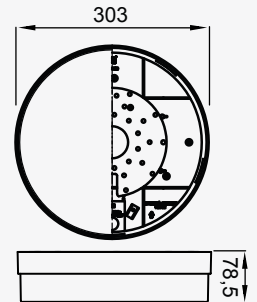

AFRODYTA

Príkonn	Biela neutrálna 4000K	Biela zimná 6500K
	Svetelný výkon	
9W	900 lm	800 lm
13W	1400 lm	1300 lm
20W	2300lm	1800 lm

AFRODYTA LED

PC

IP44

IK10

CRI
>80

Verzia krytu	Farba základne	Príkonn-9W		Príkonn-13W		Príkonn-20W	
		biela neutrálna	biela zimná	biela neutrálna	biela zimná	biela neutrálna	biela zimná
		Katalógové číslo					
mliečny	biela	D.3139M-BN-9W	D.3139M-BZ-9W	D.3139M-BN-13W	D.3139M-BZ-13W	D.3139M-BN-20W	D.3139M-BZ-20W
	čierna	D.3139SCM-BN-9W	D.3139CM-BZ-9W	D.3139CM-BN-13W	D.3139CM-BZ-13W	D.3139CM-BN-20W	D.3139CM-BZ-20W
	strieborná	D.3139SM-BN-9W	D.3139SM-BZ-9W	D.3139SM-BN-13W	D.3139SM-BZ-13W	D.3139SM-BN-20W	D.3139SM-BZ-20W
	zlatá	D.3139ZM-BN-9W	D.3139ZM-BZ-9W	D.3139ZM-BN-13W	D.3139ZM-BZ-13W	D.3139ZM-BN-20W	D.3139ZM-BZ-20W
transparentný	biela	D.3139-BN-9W	D.3139-BZ-9W	D.3139-BN-13W	D.3139-BZ-13W	D.3139-BN-20W	D.3139-BZ-20W
	čierna	D.3139C-BN-9W	D.3139C-BZ-9W	D.3139C-BN-13W	D.3139C-BZ-13W	D.3139C-BN-20W	D.3139C-BZ-20W
	strieborná	D.3139S-BN-9W	D.3139S-BZ-9W	D.3139S-BN-13W	D.3139S-BZ-13W	D.3139S-BN-20W	D.3139S-BZ-20W
	zlatá	D.3139Z-BN-9W	D.3139Z-BZ-9W	D.3139Z-BN-13W	D.3139Z-BZ-13W	D.3139Z-BN-20W	D.3139Z-BZ-20W
		Katalógové čísla svietidiel so senzorom pohybu aj s chodbovou funkciou					
mliečny	biela	D.3139RM-BN-9W	D.3139RM-BZ-9W	D.3139RM-BN-13W	D.3139RM-BZ-13W	D.3139RM-BN-20W	D.3139RM-BZ-20W
	čierna	D.3139CRM-BN-9W	D.3139CRM-BZ-9W	D.3139CRM-BN-13W	D.3139CRM-BZ-13W	D.3139CRM-BN-20W	D.3139CRM-BZ-20W
	strieborná	D.3139SRM-BN-9W	D.3139SRM-BZ-9W	D.3139SRM-BN-13W	D.3139SRM-BZ-13W	D.3139SRM-BN-20W	D.3139SRM-BZ-20W
	zlatá	D.3139ZRM-BN-9W	D.3139ZRM-BZ-9W	D.3139ZRM-BN-13	D.3139ZRM-BZ-13W	D.3139ZRM-BN-20W	D.3139ZRM-BZ-20W
transparentný	biela	D.3139R-BN-9W	D.3139R-BZ-9W	D.3139R-BN-13W	D.3139R-BZ-13W	D.3139R-BN-20W	D.3139R-BZ-20W
	čierna	D.3139CR-BN-9W	D.3139CR-BZ-9W	D.3139CR-BN-13W	D.3139CR-BZ-13W	D.3139CR-BN-20W	D.3139CR-BZ-20W
	strieborná	D.3139SR-BN-9W	D.3139SR-BZ-9W	D.3139SR-BN-13W	D.3139SR-BZ-13W	D.3139SR-BN-20W	D.3139SR-BZ-20W
	zlatá	D.3139ZR-BN-9W	D.3139ZR-BZ-9W	D.3139ZR-BN-13W	D.3139ZR-BZ-13W	D.3139ZR-BN-20W	D.3139ZR-BZ-20W