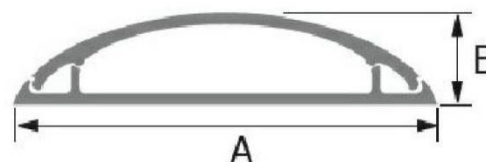

Nr kat.			Wymiary szer.A x wys.B	Opakowanie	Montaż	Możliwe przegrody	Materiał	Temperatura pracy	Uwagi
białe	jasny brąz	ciemny brąz							
1030	-	-	7 x 6 mm	40m	Samoprzylepny			od -5 do +60 °C	Standardowo kanały dostępne w długościach 2m Dostępne również w kolorach: brąz (RAL 8011) szary (RAL 7023)
1031	-	-	9 x 8 mm	40m					
1032	1032-8802	1032-8835	12 x 7 mm	40m					
1033	1033-8802	1033-8835	10 x 10 mm	40m					
1034	-	-	15 x 10 mm	40m					
D1001K	D1001-8802	D1001-8835	15 x 10 mm	288m	Przykręcany	Nie	Samogasnące PVC	od -5 do +60 °C	
D1040K	-	-	15 x 15 mm	192m					
D1010K	D1010-8802	D1010-8835	18 x 13 mm	200m					
D1002K	D1002-8802	D1002-8835	18 x 18 mm	140m					
D1009K	D1009-8802	D1009-8835	25 x 20 mm	90m					
D1041K	D1041-8802	D1041-8835	30 x 15 mm	88m					
D1003K	D1003-8802	D1003-8835	30 x 25 mm	60m					
D1042K	-	-	30 x 30 mm	48m					
D1004K	D1004-8802	D1004-8835	40 x 20 mm	54m					
D1005K	D1005-8802	D1005-8835	40 x 40 mm	48m					
D1043K	D1043-8802	D1043-8835	60 x 40 mm	40m					
D1006K	-	-	70 x 40 mm	32m					
D1013K	-	-	70 x 60 mm	24m					
D1007K	-	-	100 x 40 mm	24m					
D1008K	-	-	130 x 40 mm	16m					
D1014K	-	-	110 x 60 mm	8m					

Przegrody do kanałów kablowych

Divide for cable ducts

Nr kat.	Wysokość	Opakowanie	Opis		Materiał	Temperatura pracy	Uwagi
5209	40 mm	32 m	do kanałów wys.B 40 mm		Samogasnące PVC	od -5 do +60 °C	Przegrody dostępne w długościach 2m
5210	60 mm	24 m	do kanałów wys.B 60 mm				

Kanały kablowe podłogowe

Floor cable ducts

Nr kat.				Wymiary szer.A x wys.B	Opakowanie	Montaż	Możliwe przegrody	Materiał	Temperatura pracy	Uwagi
białe	szare	jasny brąz	ciemny brąz							
5211	5215	5222	5223	40 x 12 mm	8x2m(16m)	Przykręcany	Nie	Samogasnące PVC	od -5 do +60 °C	Kanały dostępne w długościach 2m
5217	5221	5224	5225	50 x 12 mm	8x2m(16m)