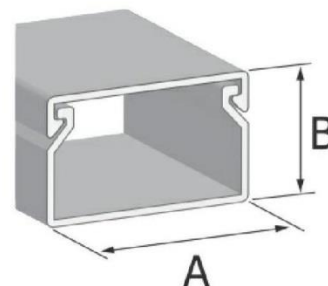

Nr kat.			Wymiary szer.A x wys.B	Opakowanie	Montaż	Możliwe przegrody	Materiał	Temperatura pracy	Uwagi
białe	jasny brąz	ciemny brąz							
1030	-	-	7 x 6 mm	40m	Samoprzylepny			od -5 do +60 °C	Standardowo kanały dostępne w długościach 2m Dostępne również w kolorach: brąz (RAL 8011) szary (RAL 7023)
1031	-	-	9 x 8 mm	40m					
1032	1032-8802	1032-8835	12 x 7 mm	40m					
1033	1033-8802	1033-8835	10 x 10 mm	40m					
1034	-	-	15 x 10 mm	40m					
D1001K	D1001-8802	D1001-8835	15 x 10 mm	288m	Przykręcany	Nie	Samogasnące PVC	od -5 do +60 °C	
D1040K	-	-	15 x 15 mm	192m					
D1010K	D1010-8802	D1010-8835	18 x 13 mm	200m					
D1002K	D1002-8802	D1002-8835	18 x 18 mm	140m					
D1009K	D1009-8802	D1009-8835	25 x 20 mm	90m					
D1041K	D1041-8802	D1041-8835	30 x 15 mm	88m					
D1003K	D1003-8802	D1003-8835	30 x 25 mm	60m					
D1042K	-	-	30 x 30 mm	48m					
D1004K	D1004-8802	D1004-8835	40 x 20 mm	54m					
D1005K	D1005-8802	D1005-8835	40 x 40 mm	48m					
D1043K	D1043-8802	D1043-8835	60 x 40 mm	40m					
D1006K	-	-	70 x 40 mm	32m					
D1013K	-	-	70 x 60 mm	24m					
D1007K	-	-	100 x 40 mm	24m					
D1008K	-	-	130 x 40 mm	16m					
D1014K	-	-	110 x 60 mm	8m